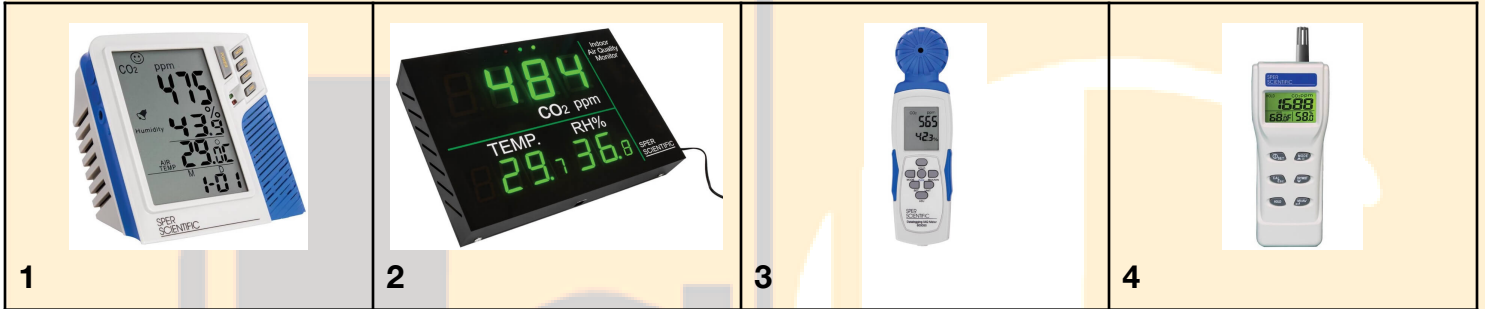

MÁY ĐO NỒNG ĐỘ CO₂ KHÔNG KHÍ

MÁY ĐO NỒNG ĐỘ CO₂ KHÔNG KHÍ

- 1. 800048 | CO₂ | -10°C – 50°C | 10 – 90 %RH
- 2. 800051 | CO₂ | 0°C – 50°C | 0.0 – 99.9 %RH
- 3. 800050 | CO₂, Datalog | -10°C – 50°C | 10 – 90%RH
- 4. 800046 | Dew Point, Wet Bulb, CO₂ | -10°C – 60°C | 0 – 100 %RH

2
2
3
3

MÁY ĐO NỒNG ĐỘ CO₂ KHÔNG KHÍ

1. [800048](#) | CO₂ | -10°C – 50°C | 10 – 90 %RH

- Đo nhiệt độ không khí: **-10°C – 50°C**.
- Đo độ ẩm không khí: **10 %RH – 90 %RH**.
- Đo nồng độ CO₂ không khí: **0 – 9,999 ppm**.
- Sử dụng adapter nguồn điện **220V/50Hz**.
- Để bàn hoặc treo tường.

- Thông tin chi tiết tại đây: [800048](#).
- Download catalog [800048](#).

2. [800051](#) | CO₂ | 0°C – 50°C | 0.0 – 99.9 %RH

- Đo nồng độ CO₂ trong không khí: **0 – 9,999 ppm**.
- Đo nhiệt độ không khí: **0°C – 50°C**.
- Đo độ ẩm không khí: **0.0 – 99.9 %RH**.
- Kích thước: 304 × 216 × 51 mm.
- Dùng điện **220V/50Hz**.